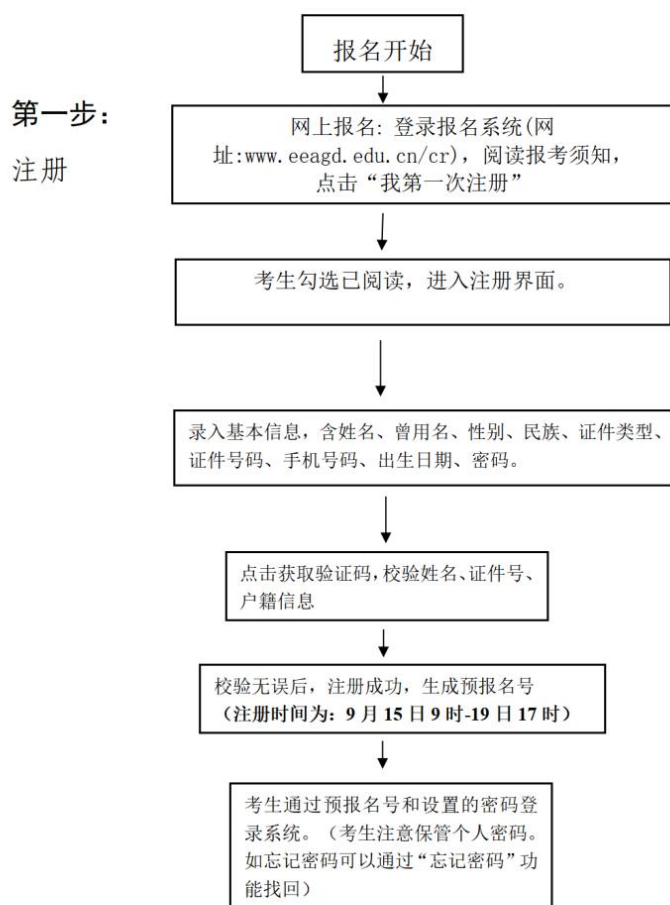

附件 1 广东省 2022 年成人高考网上报名志愿填报流程图

附件 1

广东省 2022 年成人高考网上报名志愿填报流程图

第三步：
采集相片
获取考位

- 1、如中途退出或重新登录获取考位，需重新人证核验；
- 2、当户籍或居住证明所在地市已报满，考生可选择其他地市报考，此时需注意居住证明要求。

第四步：
缴费确认报名