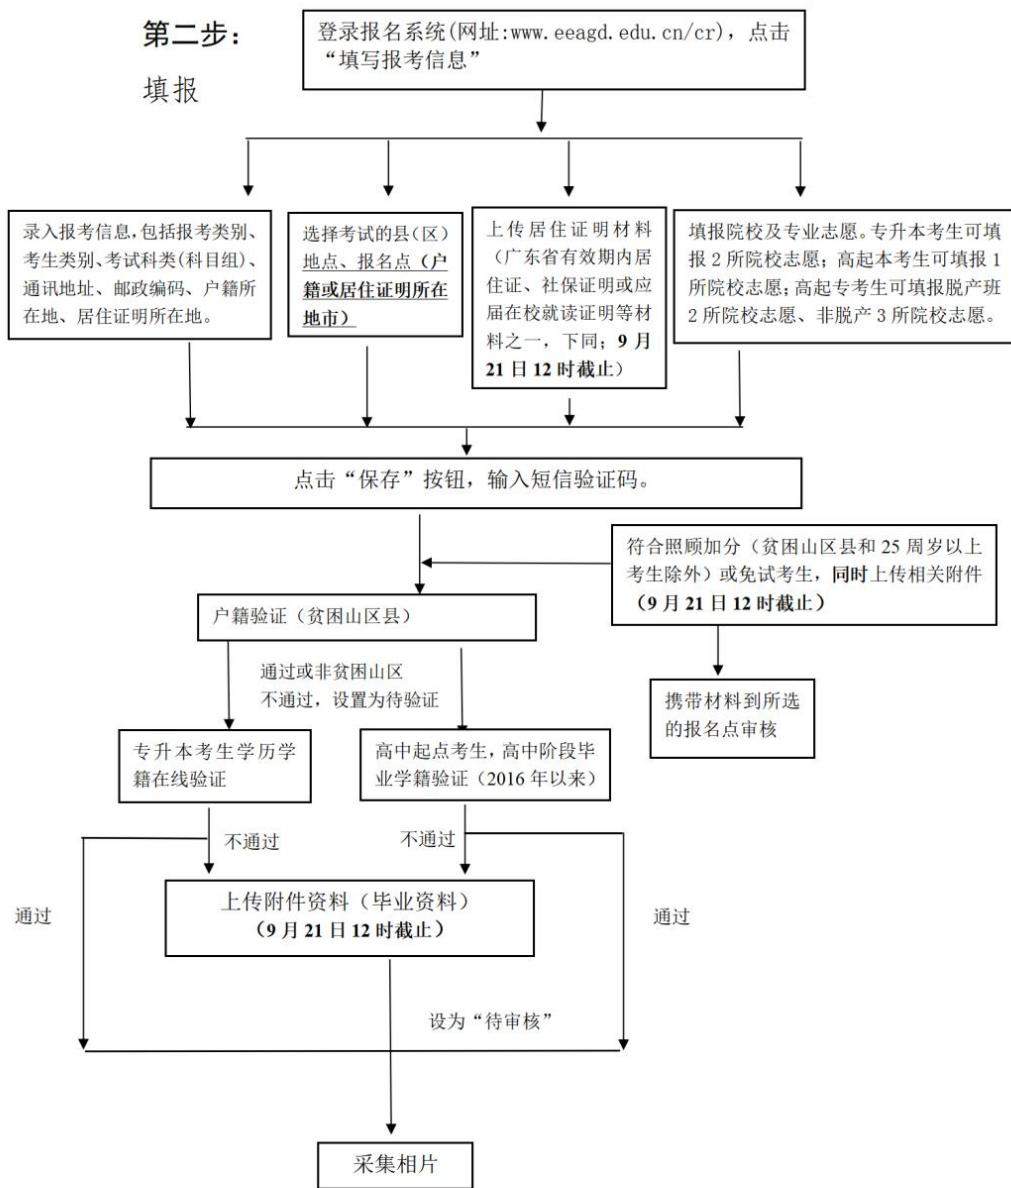

附件 1 广东省 2022 年成人高考网上报名志愿填报流程图

附件 1

广东省 2022 年成人高考网上报名志愿填报流程图

第三步：
采集相片
获取考位

- 1、如中途退出或重新登录获取考位，需重新人证核验；
- 2、当户籍或居住证明所在地市已报满，考生可选择其他地市报考，此时需注意居住证明要求。

第四步：
缴费确认报名