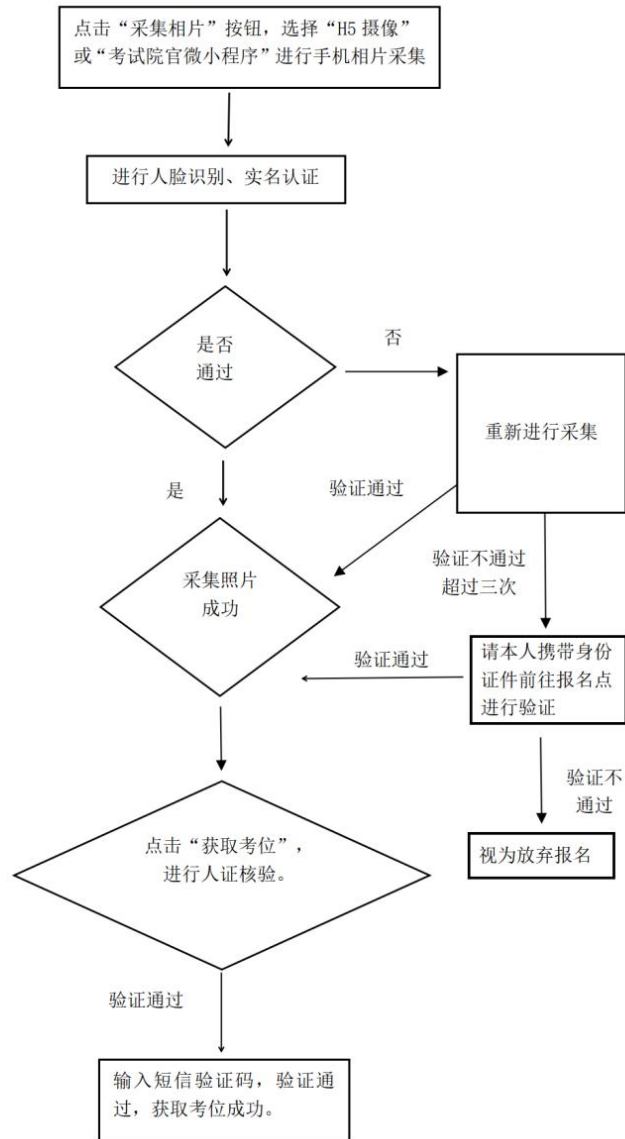

附件 1 广东省 2022 年成人高考网上报名志愿填报流程图

附件 1

广东省 2022 年成人高考网上报名志愿填报流程图

第三步：
采集相片
获取考位

- 1、如中途退出或重新登录获取考位，需重新人证核验；
- 2、当户籍或居住证明所在地市已报满，考生可选择其他地市报考，此时需注意居住证明要求。

第四步：
缴费确认报名